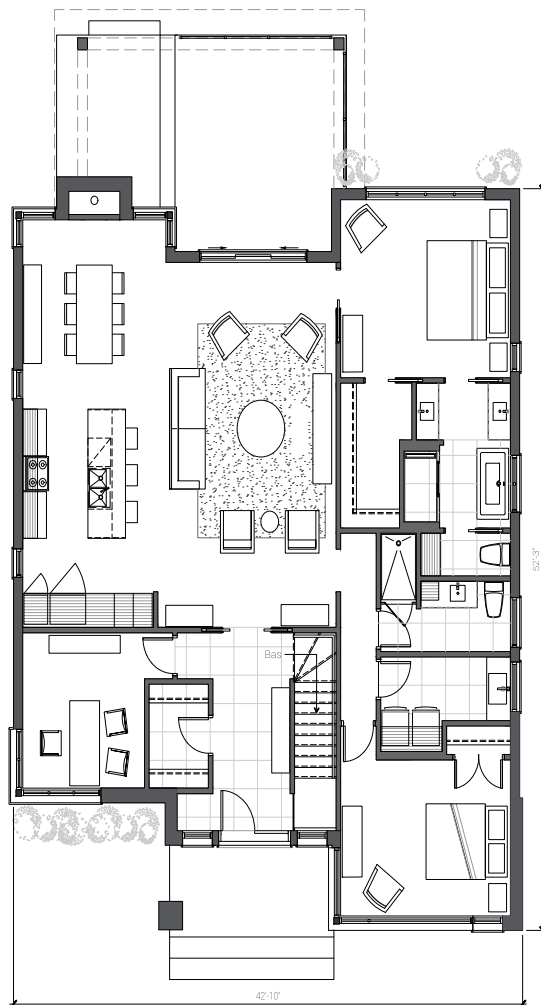

STYLE
DE VIE

Distingué

REZ-DE-CHAUSSÉE

Complexe Jules-Dallaire - T1
2828 boulevard Laurier, bureau 210
Québec (Québec) G1V 0B9

Téléphone : **418 658.4848**
Courriel : **ventes@domainelegendre.ca**

PLANS ET MATÉRIEL PROMOTIONNEL

domainelegendre.ca

UNE CONCEPTION DE

RBQ : 8259-1900-01