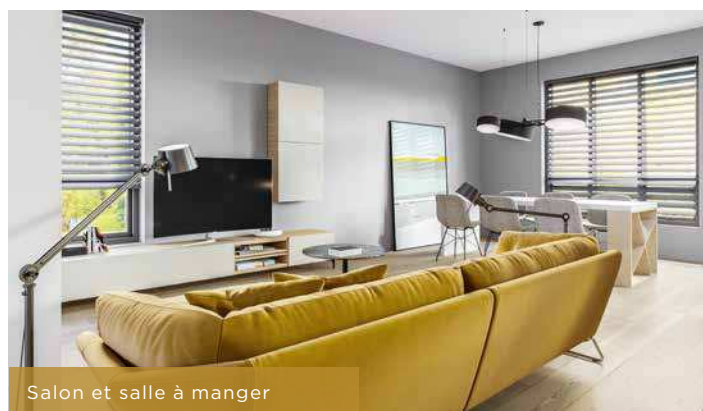

ÉTAGE

Complexe Jules-Dallaire - T1
2828 boulevard Laurier, bureau 210
Québec (Québec) G1V 0B9

Téléphone : **418 658.4848**
Courriel : **ventes@domainelegendre.ca**

PLANS ET MATÉRIEL PROMOTIONNEL

domainelegendre.ca

UNE CONCEPTION DE

ALPHA
ARCHITECTURE

RBQ : 8259-1900-01