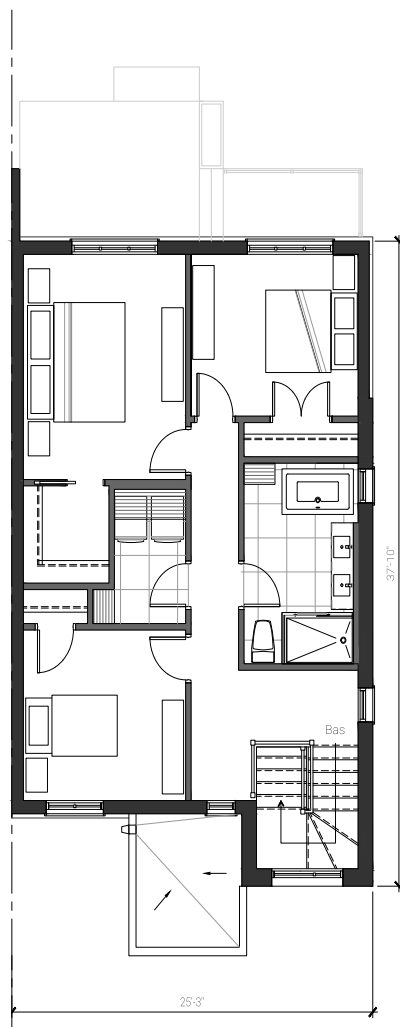

ÉTAGE

Complexe Jules-Dallaire - T1
2828 boulevard Laurier, bureau 210
Québec (Québec) G1V 0B9

Téléphone : **418 658.4848**
Courriel : **ventes@domainelegendre.ca**

PLANS ET MATÉRIEL PROMOTIONNEL

domainelegendre.ca

UNE CONCEPTION DE

ALPHA
ARCHITECTURE

RBQ : 8259-1900-01