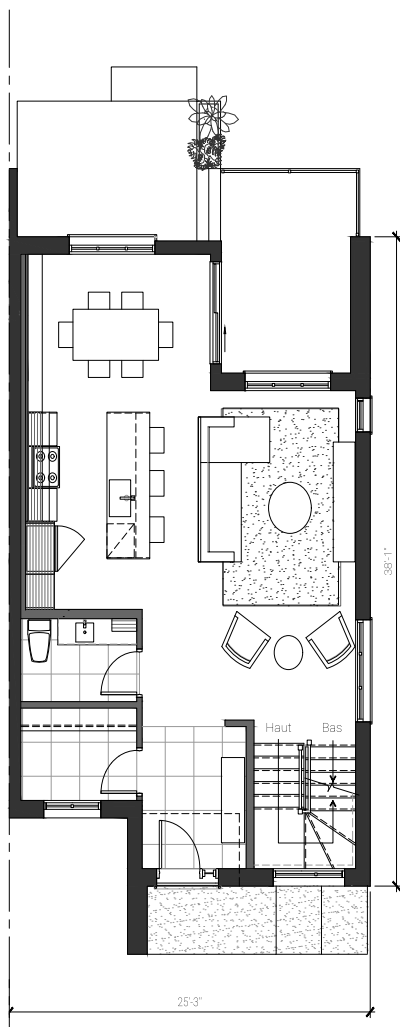

STYLE
DE VIE

Distingué

REZ-DE-CHAUSSÉE