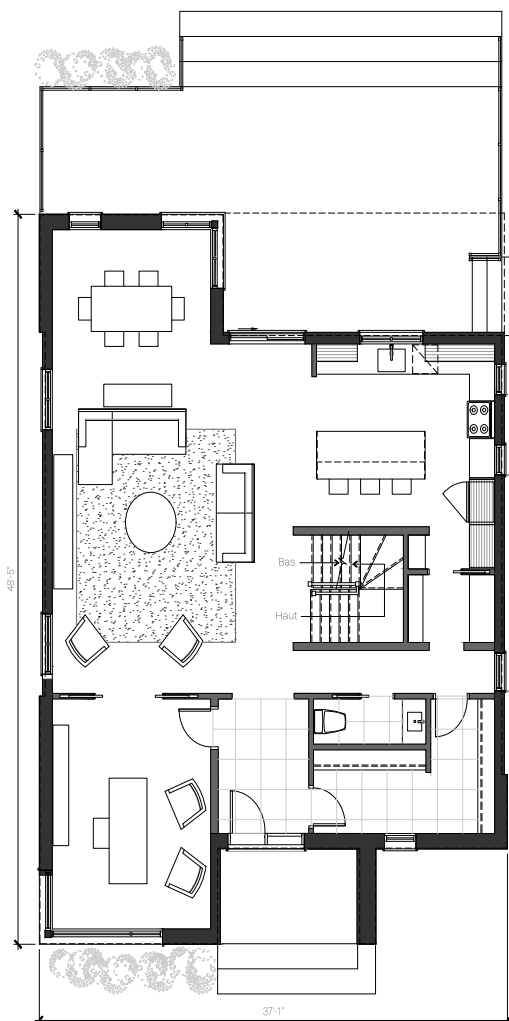

STYLE
DE VIE

Distingué

REZ-DE-CHAUSSÉE