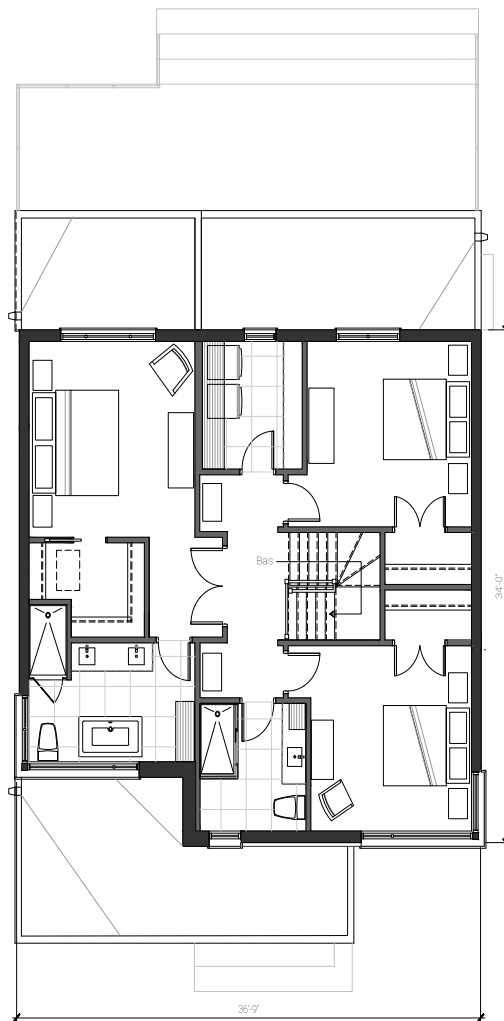

ÉTAGE

Complexe Jules-Dallaire - T1
2828 boulevard Laurier, bureau 210
Québec (Québec) G1V 0B9

Téléphone : **418 658.4848**
Courriel : **ventes@domainelegendre.ca**

PLANS ET MATÉRIEL PROMOTIONNEL

domainelegendre.ca

UNE CONCEPTION DE

RBQ : 8259-1900-01