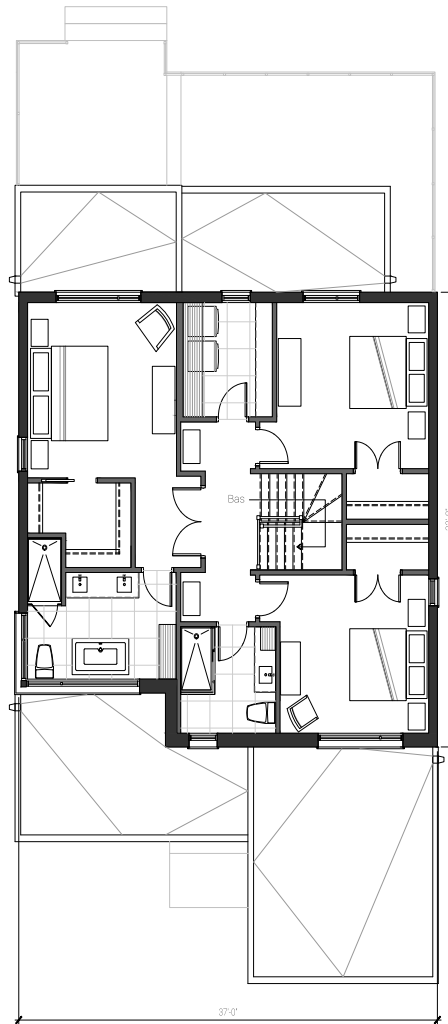

ÉTAGE

Complexe Jules-Dallaire - T1
2828 boulevard Laurier, bureau 210
Québec (Québec) G1V 0B9

Téléphone : **418 658.4848**
Courriel : **ventes@domainelegendre.ca**

PLANS ET MATÉRIEL PROMOTIONNEL

domainelegendre.ca

UNE CONCEPTION DE

RBQ : 8259-1900-01