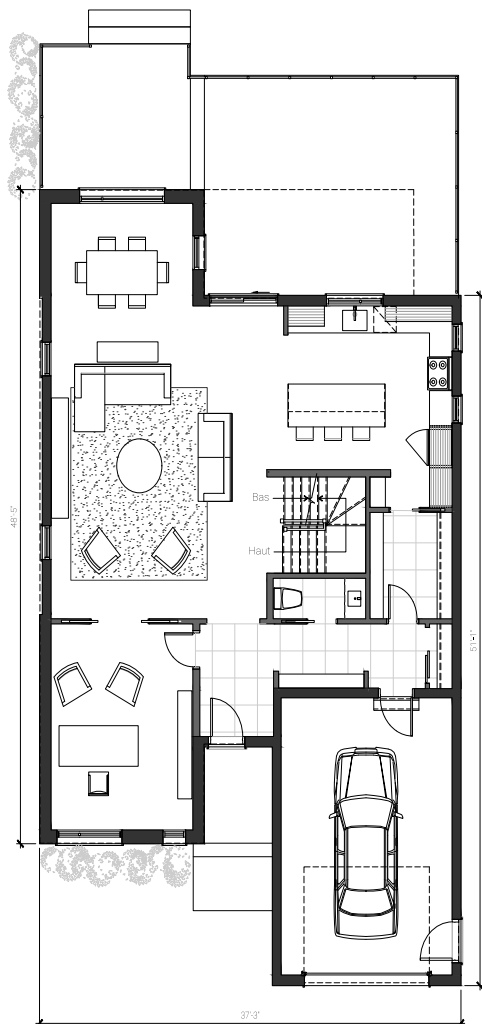

STYLE
DE VIE

Distingué

REZ-DE-CHAUSSÉE