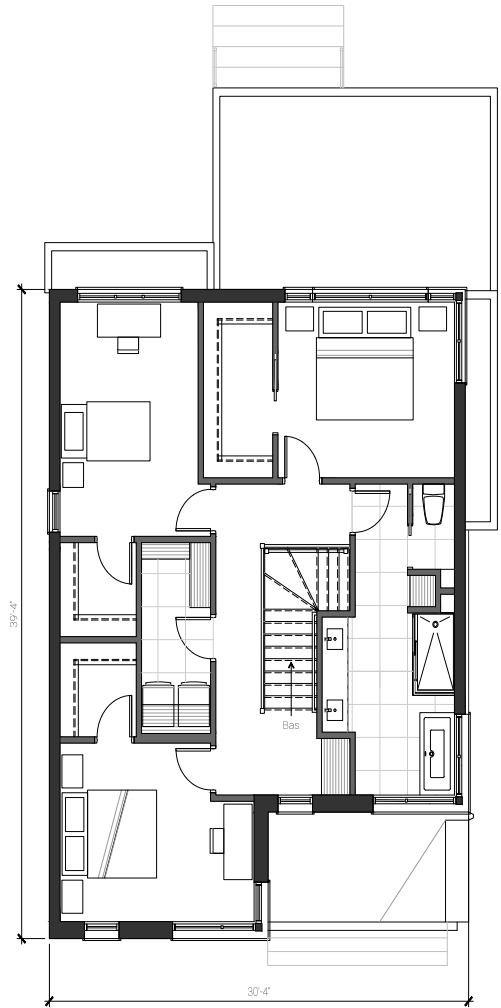

ÉTAGE

Complexe Jules-Dallaire - T1
2828 boulevard Laurier, bureau 210
Québec (Québec) G1V 0B9

Téléphone : **418 658.4848**
Courriel : **ventes@domainelegendre.ca**

PLANS ET MATÉRIEL PROMOTIONNEL

domainelegendre.ca

UNE CONCEPTION DE

RBQ : 8259-1900-01