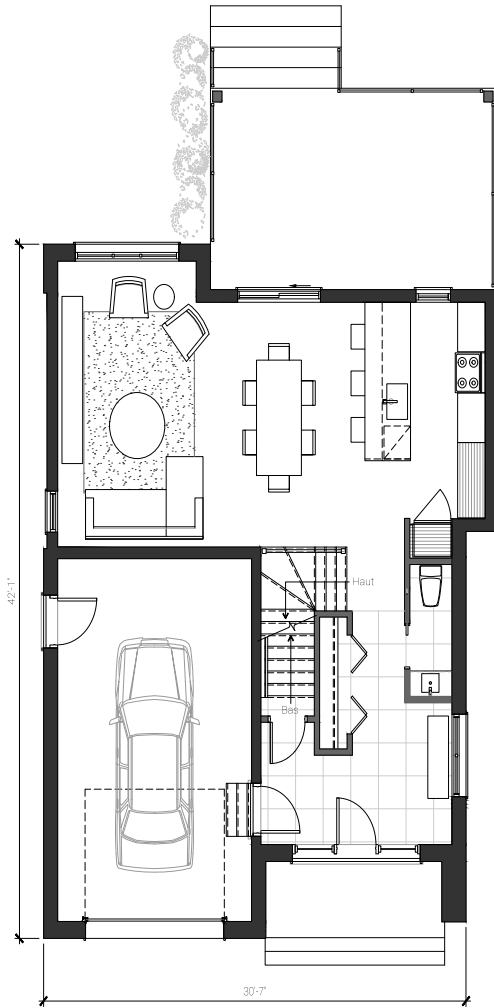

STYLE
DE VIE

Distingué

REZ-DE-CHAUSSÉE